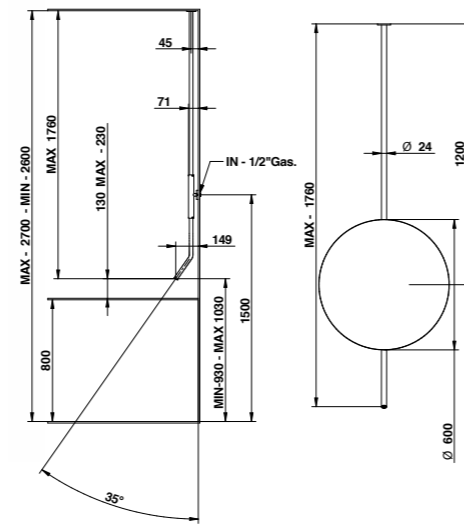

# FURNITURE AND SPOUTS

ARREDI E BOCCHE / FURNITURE AND SPOUTS

**877+38030/R**  
 Bocca + specchio tondo Ø 600 mm. Spout + round mirror Ø 600 mms.

**ARTICOLO COMPLETO / COMPLETE ITEM**

- 00877CR00**  
CR
- 00877NS00**  
NS/RB/NE
- 00877OR00**  
OR
- 00877AM00**  
AM/NM/HM/CN
- 00877FA00**  
FA

**ARTICOLO COMPLETO / COMPLETE ITEM**

**3803000R**

**Abbinabile a / To match with:**  
 Coppia rubinetti acqua calda e acqua fredda da piano / Pair of hot and cold water deck taps - **38504CRCR**  
 Rubinetto acqua calda o acqua fredda ordinare 2 pz. per articolo / Hot or cold water tap 2 pcs needed - **38500CRCR**

**RICAMBI / SPARE PARTS**

	<b>9390</b>	€ 11,00
--	-------------	---------

**877+38030/Q**  
 Bocca + specchio rettangolare 600x350 mm. Spout + rectangular mirror Ø 600x350 mms.

**ARTICOLO COMPLETO / COMPLETE ITEM**