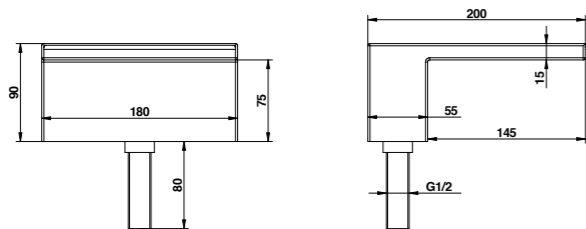

70533 INOX

Miscelatore lavabo da terra in acciaio spazzolato 316 con cartuccia progressiva inclusa nella bocca.

316 brushed stainless steel floor mounted basin mixer with progressive cartridge placed in the spout.

ARTICOLO COMPLETO / COMPLETE ITEM

70533AS00	AS

PARTE INCASSO BUILT-IN PART	PARTE ESTERNA DA ABBINARE EXTERNAL MATCHING PART

FINITURE / FINISHES	
09698AS00	70533ASEU AS
	70533NEEU NE

Abbinabile a / To match with:
00067NS00
70071AS00

RICAMBI / SPARE PARTS

9880	9390

891

Bocca a cascata bordo vasca.

Deck bath waterfall spout.

ARTICOLO COMPLETO / COMPLETE ITEM

891CR00	CR
891AS00	AS
891OR00	OR

Pressione dinamica minima di utilizzo 1 bar. Portata a pressione dinamica 3 bar - 22 l/min. / Minimum dynamic pressure of use 1 bar. Flow rates at dynamic pressure 3 bar - 22 l/min.

FINITURE E COLORI / FINISHES AND COLOURS

ACCESSORI E RICAMBI / ACCESSORIES AND SPARE PARTS