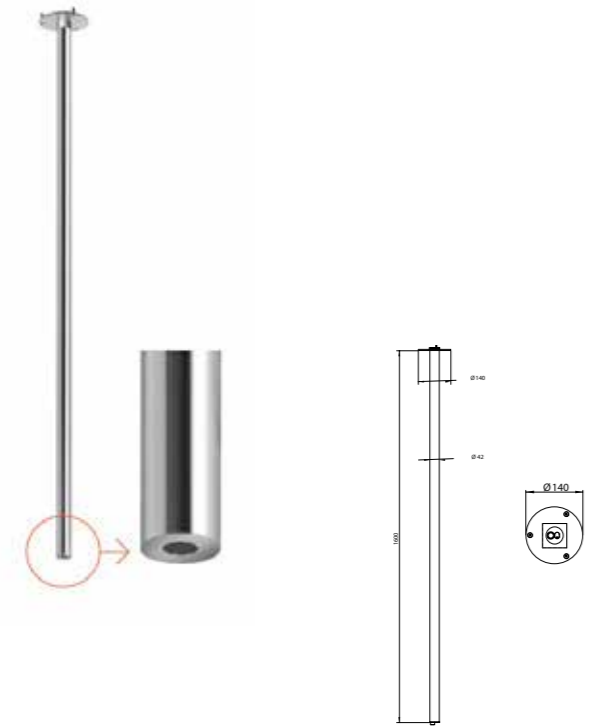

**RICAMBI / SPARE PARTS**

	<b>9390</b>	€ 11,00
--	-------------	---------

**877+38030/Q**  
 Bocca + specchio rettangolare 600x350 mm. Spout + rectangular mirror Ø 600x350 mms.

**ARTICOLO COMPLETO / COMPLETE ITEM**

**RICAMBI / SPARE PARTS**

	<b>9390</b>	
--	-------------	--

**FINITURE E COLORI / FINISHES AND COLOURS**

**ACCESSORI E RICAMBI / ACCESSORIES AND SPARE PARTS**

**977/R**

Bocca a soffitto con comando remoto  
68524RPPR.

Ceiling spout with remote mixer  
68524RPPR.

**ARTICOLO COMPLETO / COMPLETE ITEM**

<b>00977CROR</b>	CR
<b>00977NSOR</b>	NS/NE
<b>00977OROR</b>	OR

**RICAMBI / SPARE PARTS**

<b>9813</b>	<b>9983</b>
-------------	-------------