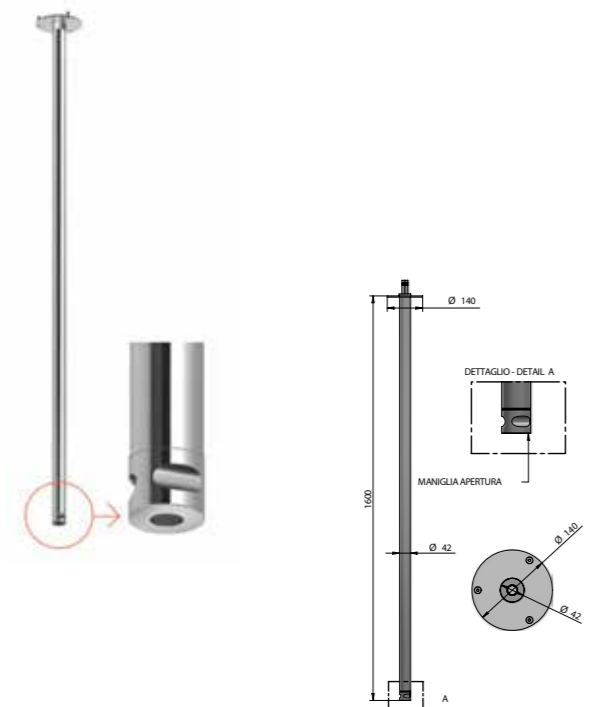

**RICAMBI / SPARE PARTS**

	<b>9390</b>	€ 11,00
--	-------------	---------

**877+38030/Q**  
 Bocca + specchio rettangolare 600x350 mm. Spout + rectangular mirror Ø 600x350 mms.

**ARTICOLO COMPLETO / COMPLETE ITEM**

Ceiling spout with remote mixer  
68524RPPR.

**ARTICOLO COMPLETO / COMPLETE ITEM**

<b>00977CROR</b>	CR
<b>00977NSOR</b>	NS/NE
<b>00977OROR</b>	OR

**RICAMBI / SPARE PARTS**

<b>9813</b>	<b>9983</b>
-------------	-------------

**977/M**

Bocca a soffitto con miscelatore  
progressivo incluso nel tubo bocca.

Ceiling spout with progressive mixer.

**ARTICOLO COMPLETO / COMPLETE ITEM**

<b>00977CR0M</b>	CR
------------------	----

**PARTE INCASSO BUILT-IN PART**      **PARTE ESTERNA DA ABBINARE EXTERNAL MATCHING PART**